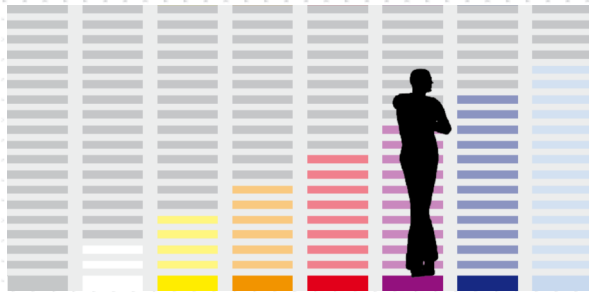

stefan kleinhappi

* 30.01.1982 △ 26 J. ⚡ 26.09.2008 09:47:59 🕒 24:00:00

BIOLOGISCHES ALTER

22

Biologisches Alter

LEISTUNGSPOTENTIAL

BURN OUT RISIKO

Gesamt Vitalitätsindex **1638**

Herz Leistungsdaten

GESAMTZAHL HERZSCHLÄGE
111370

MITTLERE HERZRATE GESAMT
79

MITTLERE HERZRATE TAG
89

MITTLERE HERZRATE SCHLAF
58

DYNAMIK A:
Differenz Herzrate Tag:Nacht
31

MINIMALE HERZRATE
41

MAXIMALE HERZRATE
170