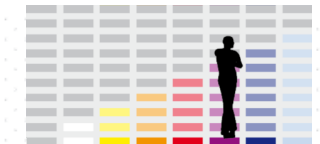

stefan kleinhappi

* 30.01.1982 △ 26 J. ⚡ 26.09.2008 09:47:59 🕒 24:00:00

BIOLOGISCHES ALTER

22

Biologisches Alter

LEISTUNGSPOTENTIAL

BURN OUT RISIKO

Gesamt Vitalitätsindex **1638**