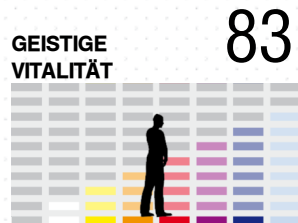

stefan kleinhappi

* 30.01.1982 △ 26 J. - 26.09.2008 09:47:59 ⌚ 24:00:00

GESAMTÜBERSICHT

Biologisches Alter

Gesamt Vitalitätsindex | 638

53

GÜ