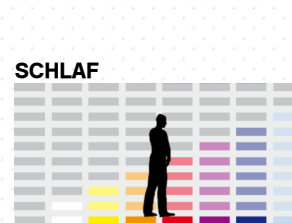

stefan kleinhappi

* 30.01.1982 △ 26 J. - 26.09.2008 09:47:59 ⌚ 24:00:00

GESAMTÜBERSICHT

Biologisches Alter

Gesamt Vitalitätsindex | 638

53

GÜ