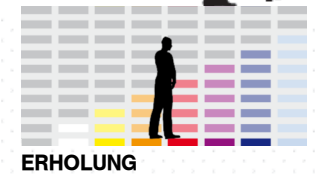

stefan kleinhappi

* 30.01.1982 △ 26 J. - 26.09.2008 09:47:59 ⌚ 24:00:00

GESAMTÜBERSICHT

Biologisches Alter

Gesamt Vitalitätsindex | 638

53

GÜ