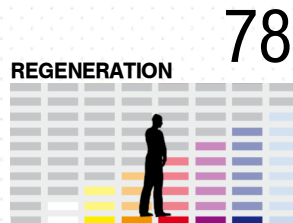

stefan kleinhappi

* 30.01.1982 △ 26 J. - 26.09.2008 09:47:59 ⌚ 24:00:00

GESAMTÜBERSICHT

Biologisches Alter

Gesamt Vitalitätsindex | 638

53

GÜ