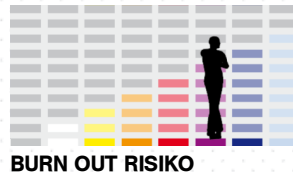

stefan kleinhappi

* 30.01.1982 △ 26 J. - 26.09.2008 09:47:59 ⌚ 24:00:00

GESAMTÜBERSICHT

Biologisches Alter

Gesamt Vitalitätsindex | 638

53

GÜ