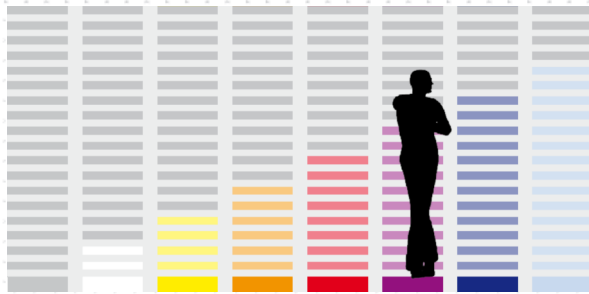

stefan kleinhappi

* 30.01.1982 △ 26 J. - 26.09.2008 09:47:59 ⌚ 24:00:00

GESAMTÜBERSICHT

Biologisches Alter

Gesamt Vitalitätsindex | 638

53

GÜ